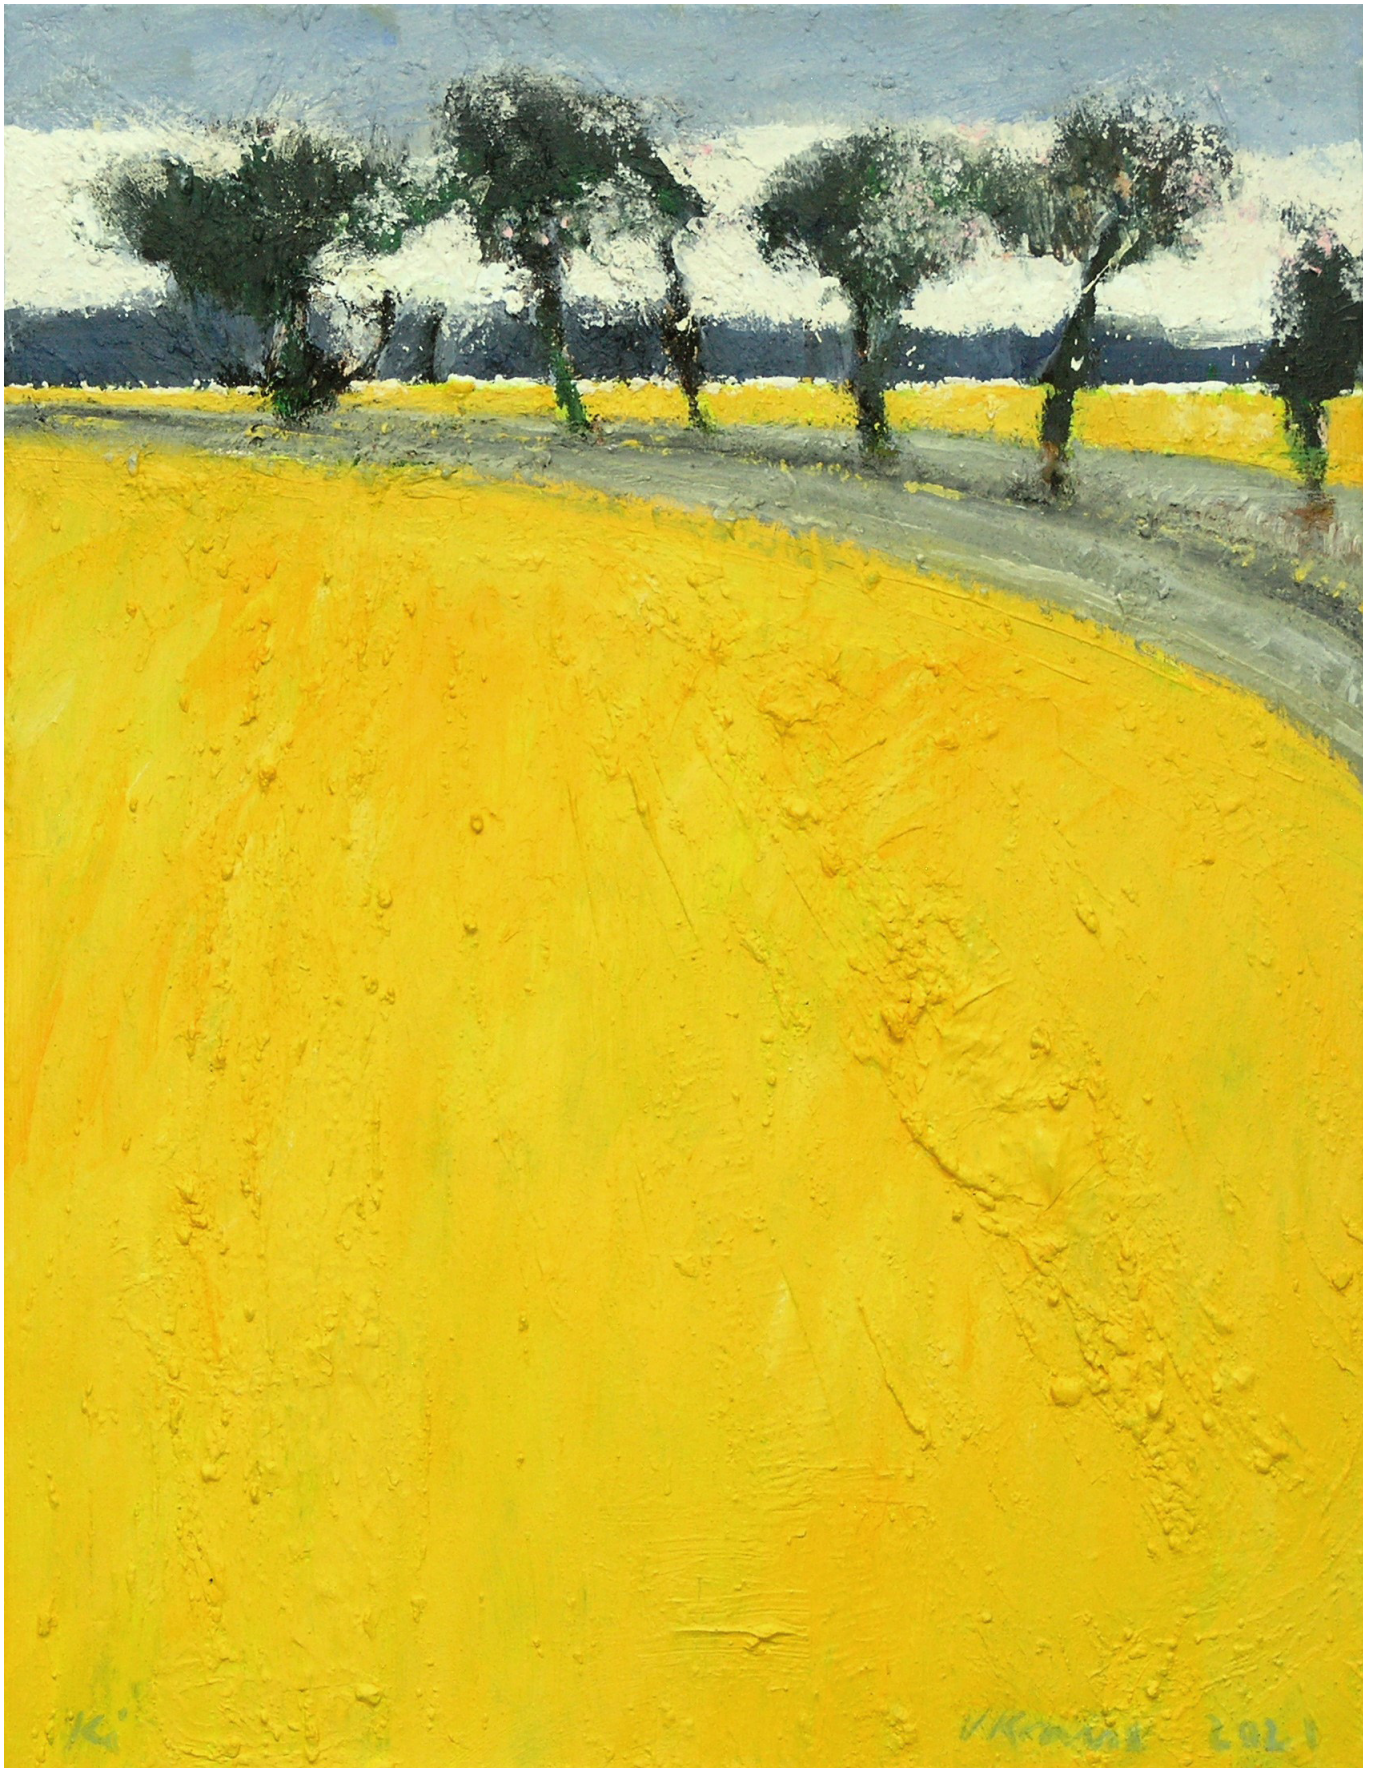

VICTOR KRAUS

"Break Through (White Tulips)" 2021
Acryl auf Leinwand
180x145cm

"Erasing Love" 2021
Acryl auf Leinwand
180x145cm

"New Yellow Field" 2021
Acryl auf Leinwand
180x145cm

"Red Desert" 2021
Acryl auf Leinwand
100x80cm

"Hot Land, Cool Horizon 2" 2021
Acryl auf Leinwand
100x80cm

"Far Light" 2021
Acryl auf Leinwand
100x80cm

"Isar, November" 2021
Acryl auf Leinwand
100x80cm

"Reflection on painting (infinite reflection)" 2020
Acryl auf Leinwand
60x80cm

"Raps-odie" 2021
Acryl auf Leinwand
86x65cm

"Field of Poppies" 2008
Acryl auf Leinwand
200x460cm