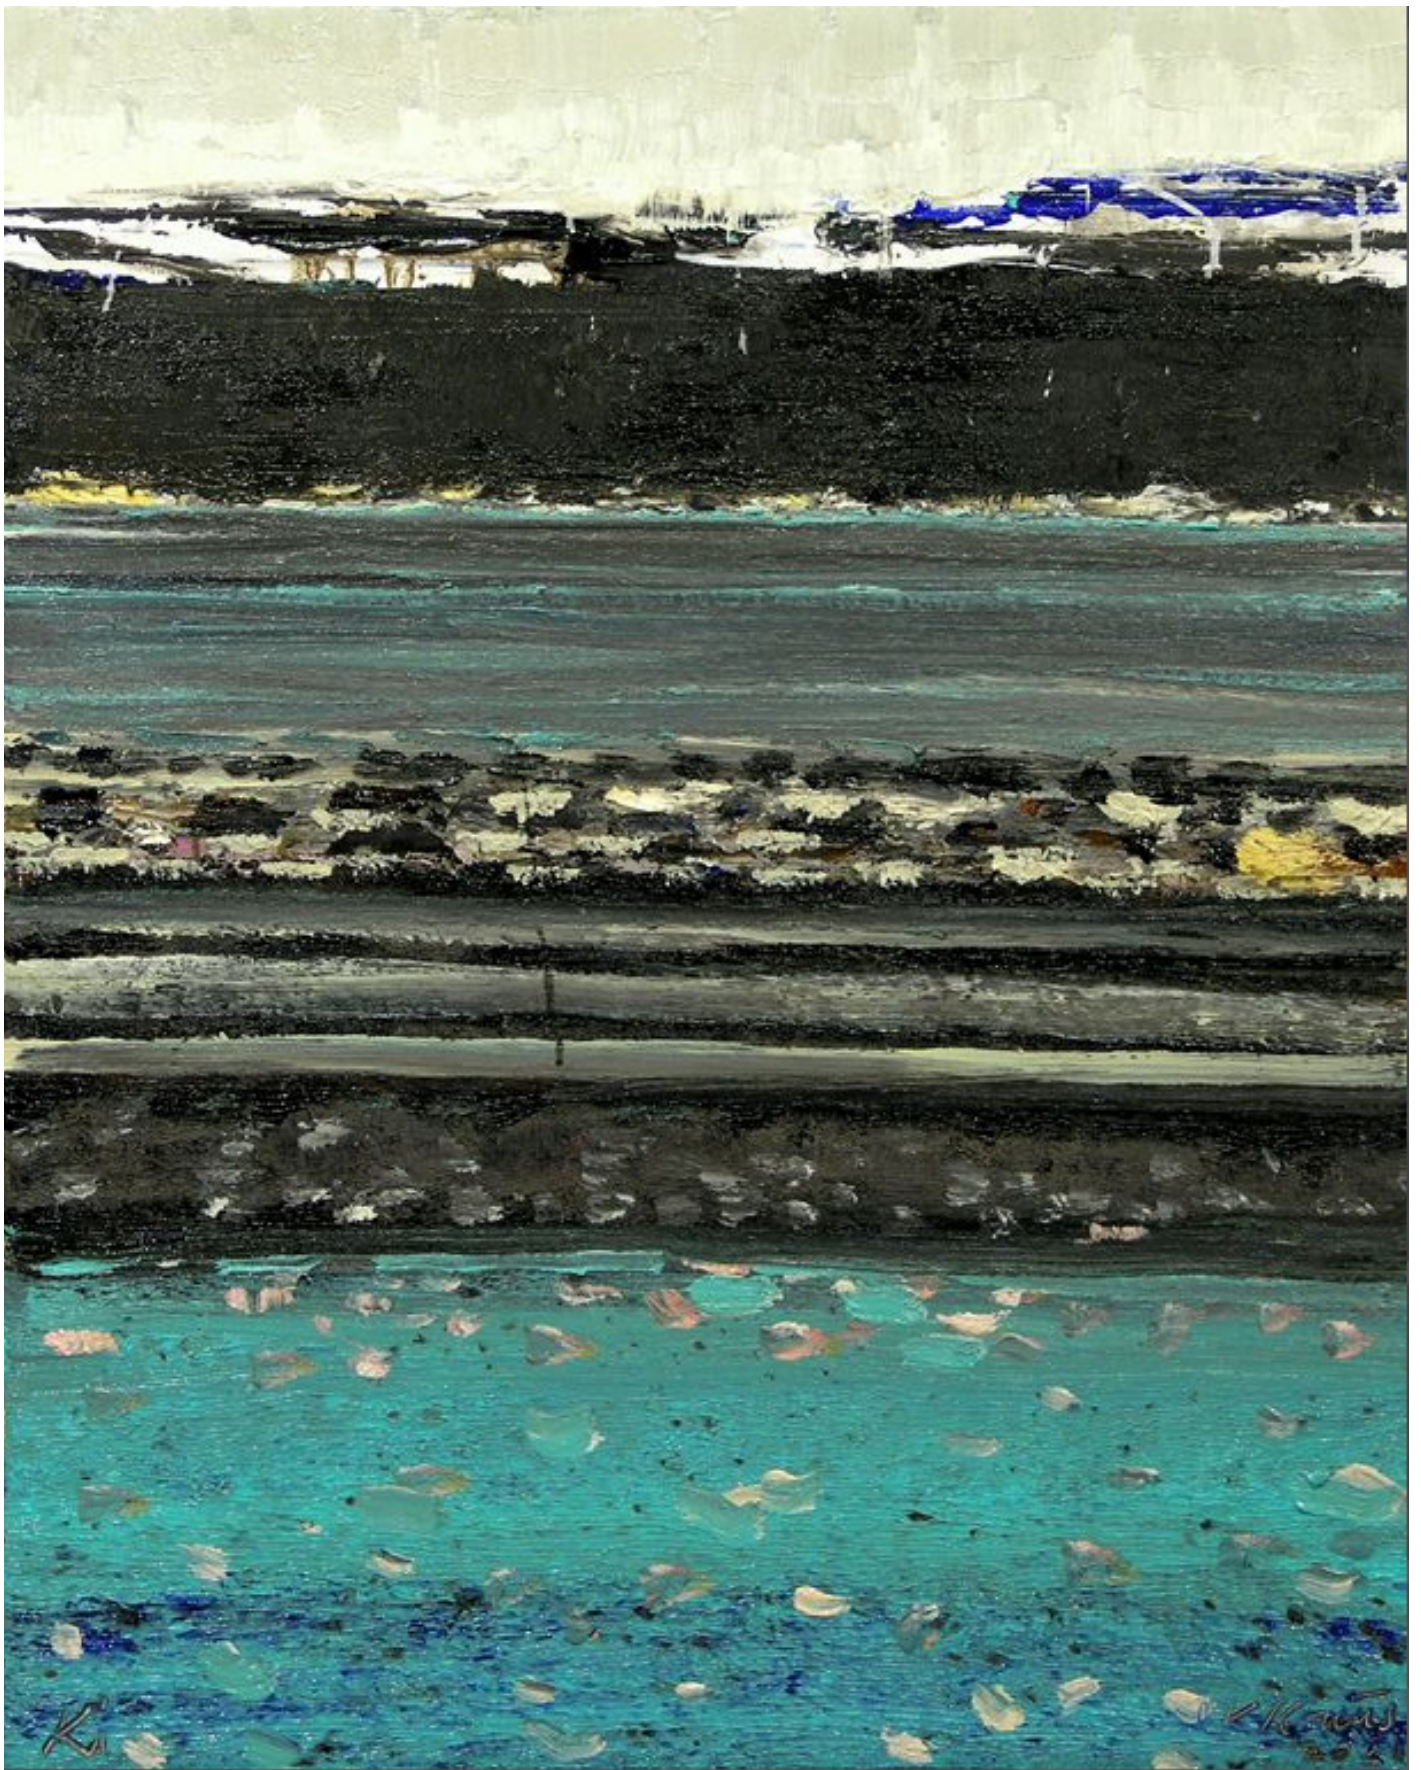

VICTOR KRAUS

"Break Through (White Tulips)" 2021
Acryl auf Leinwand
180x145cm

"Erasing Love" 2021
Acryl auf Leinwand
180x145cm

"New Yellow Field" 2021
Acryl auf Leinwand
180x145cm

"Red Desert" 2021
Acryl auf Leinwand
100x80cm

"Hot Land, Cool Horizon 2" 2021
Acryl auf Leinwand
100x80cm

"Far Light" 2021
Acryl auf Leinwand
100x80cm

"Isar, November" 2021
Acryl auf Leinwand
100x80cm

"Reflection on painting (infinite reflection)" 2020
Acryl auf Leinwand
60x80cm

"Raps-odie" 2021
Acryl auf Leinwand
86x65cm

"Field of Poppies" 2008
Acryl auf Leinwand
200x460cm