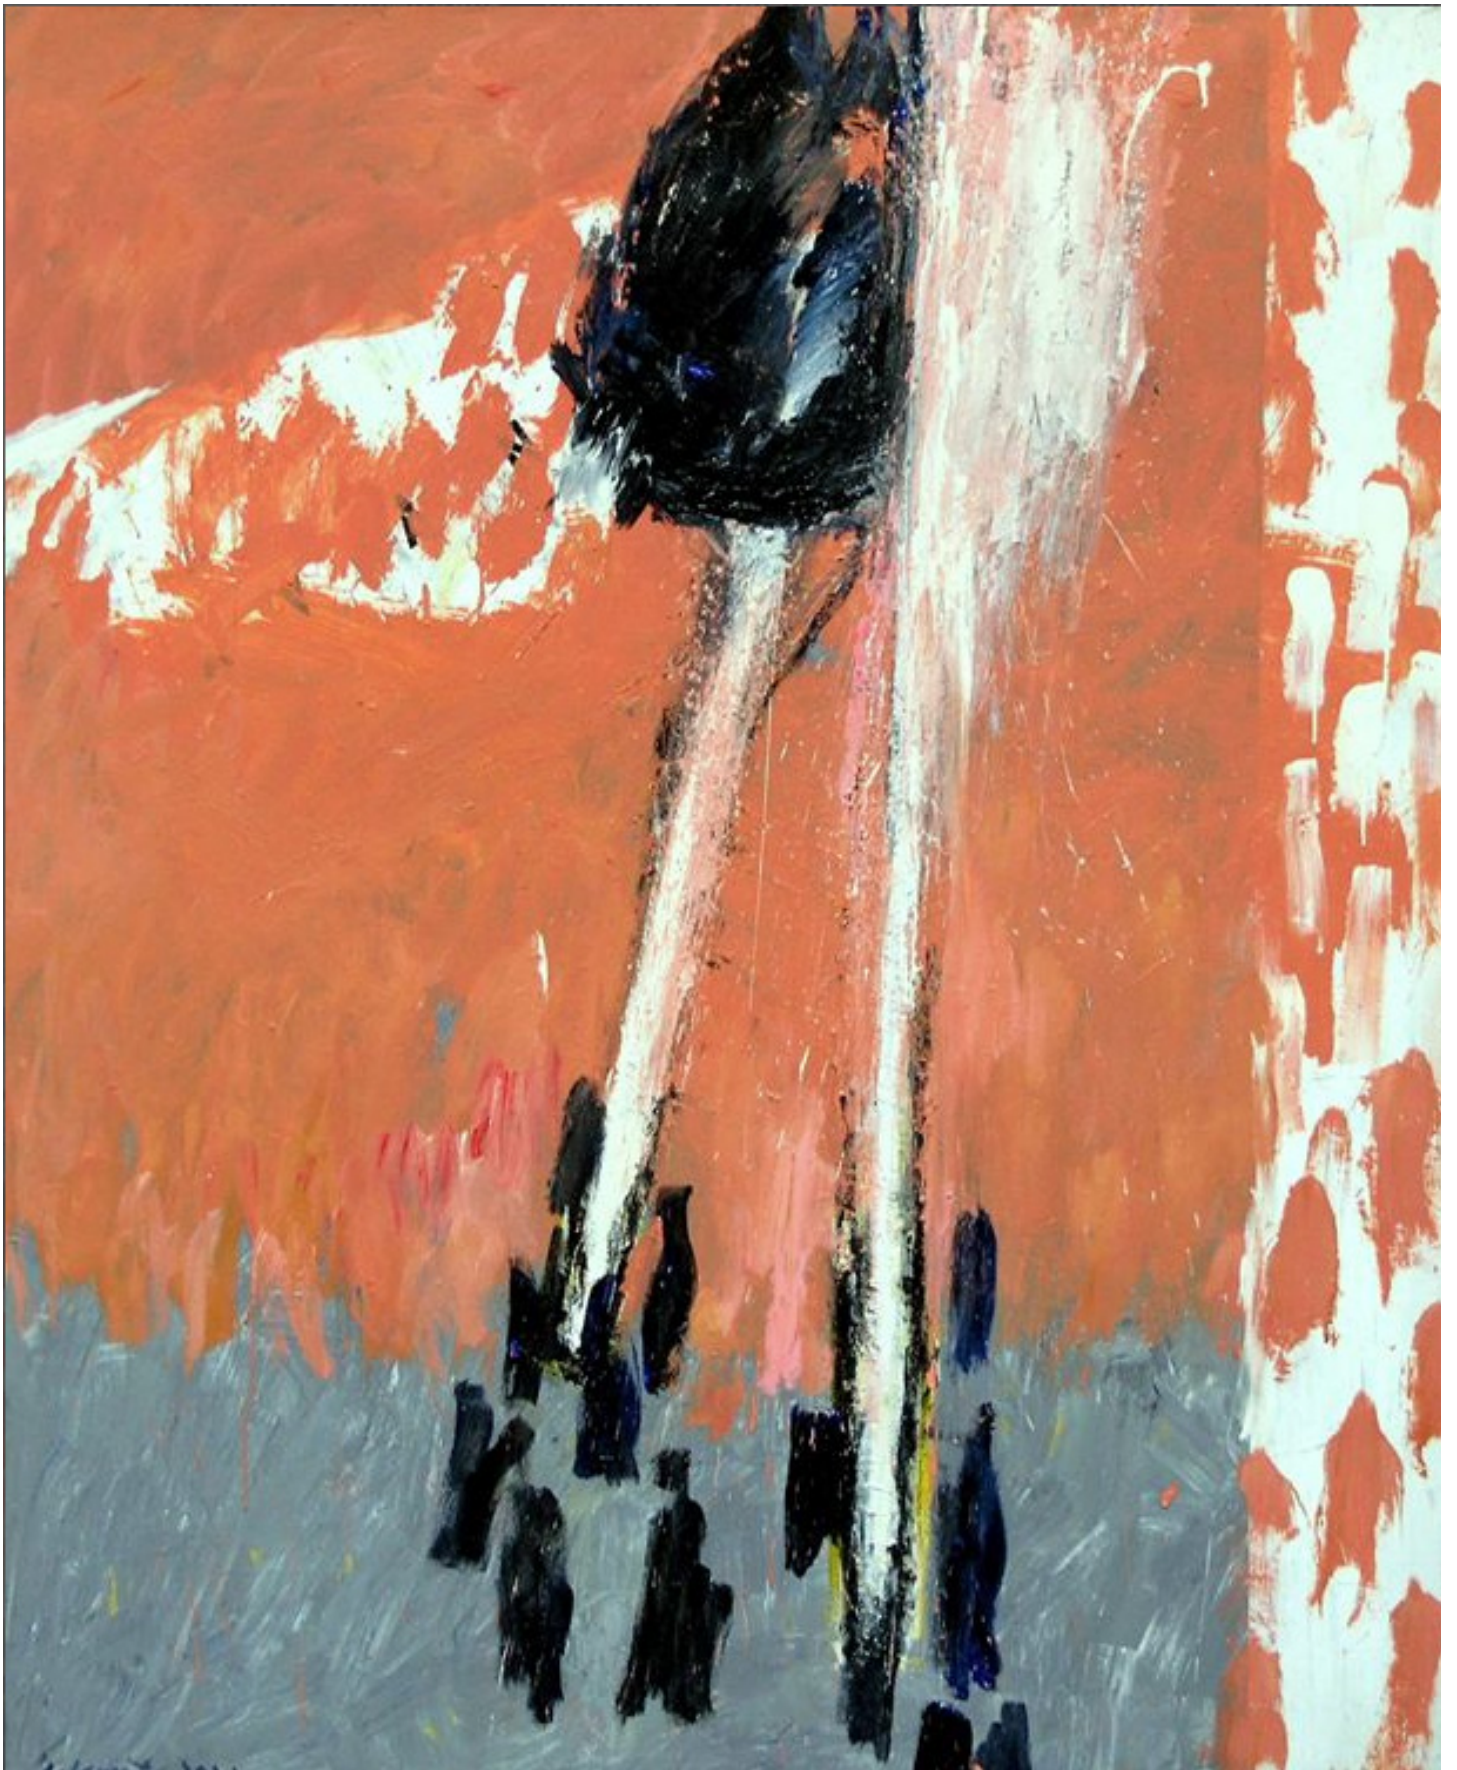

VICTOR KRAUS

"Break Through (White Tulips)" 2021
Acryl auf Leinwand
180x145cm

"Erasing Love" 2021
Acryl auf Leinwand
180x145cm

"New Yellow Field" 2021
Acryl auf Leinwand
180x145cm

"Red Desert" 2021
Acryl auf Leinwand
100x80cm

"Hot Land, Cool Horizon 2" 2021
Acryl auf Leinwand
100x80cm

"Far Light" 2021
Acryl auf Leinwand
100x80cm

"Isar, November" 2021
Acryl auf Leinwand
100x80cm

"Reflection on painting (infinite reflection)" 2020
Acryl auf Leinwand
60x80cm

"Raps-odie" 2021
Acryl auf Leinwand
86x65cm

"Field of Poppies" 2008
Acryl auf Leinwand
200x460cm