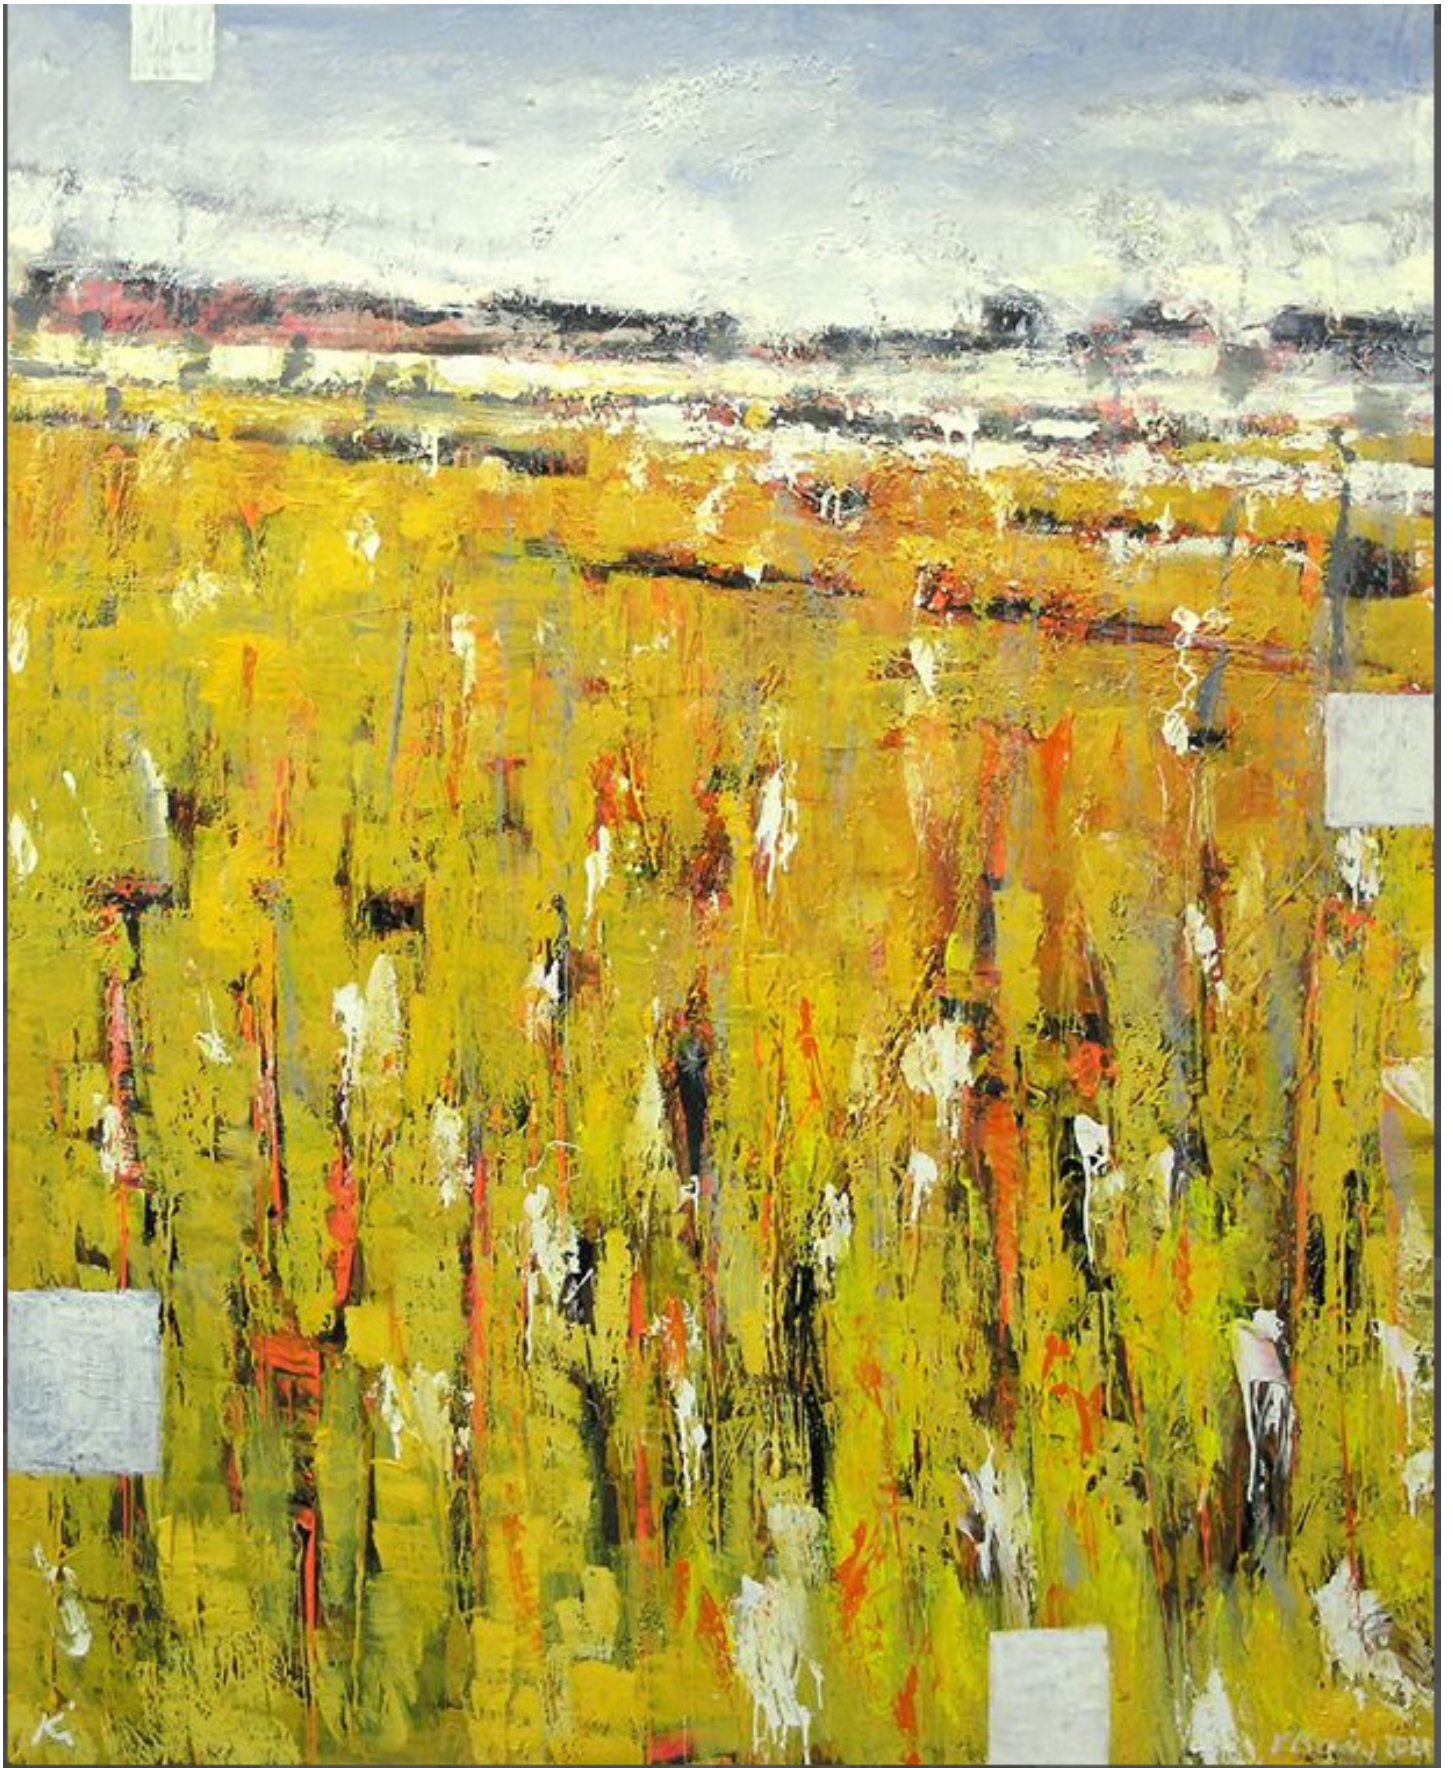

VICTOR KRAUS

"Break Through (White Tulips)" 2021
Acryl auf Leinwand
180x145cm

"Erasing Love" 2021
Acryl auf Leinwand
180x145cm

"New Yellow Field" 2021
Acryl auf Leinwand
180x145cm

"Red Desert" 2021
Acryl auf Leinwand
100x80cm

"Hot Land, Cool Horizon 2" 2021
Acryl auf Leinwand
100x80cm

"Far Light" 2021
Acryl auf Leinwand
100x80cm

"Isar, November" 2021
Acryl auf Leinwand
100x80cm

"Reflection on painting (infinite reflection)" 2020
Acryl auf Leinwand
60x80cm

"Raps-odie" 2021
Acryl auf Leinwand
86x65cm

"Field of Poppies" 2008
Acryl auf Leinwand
200x460cm