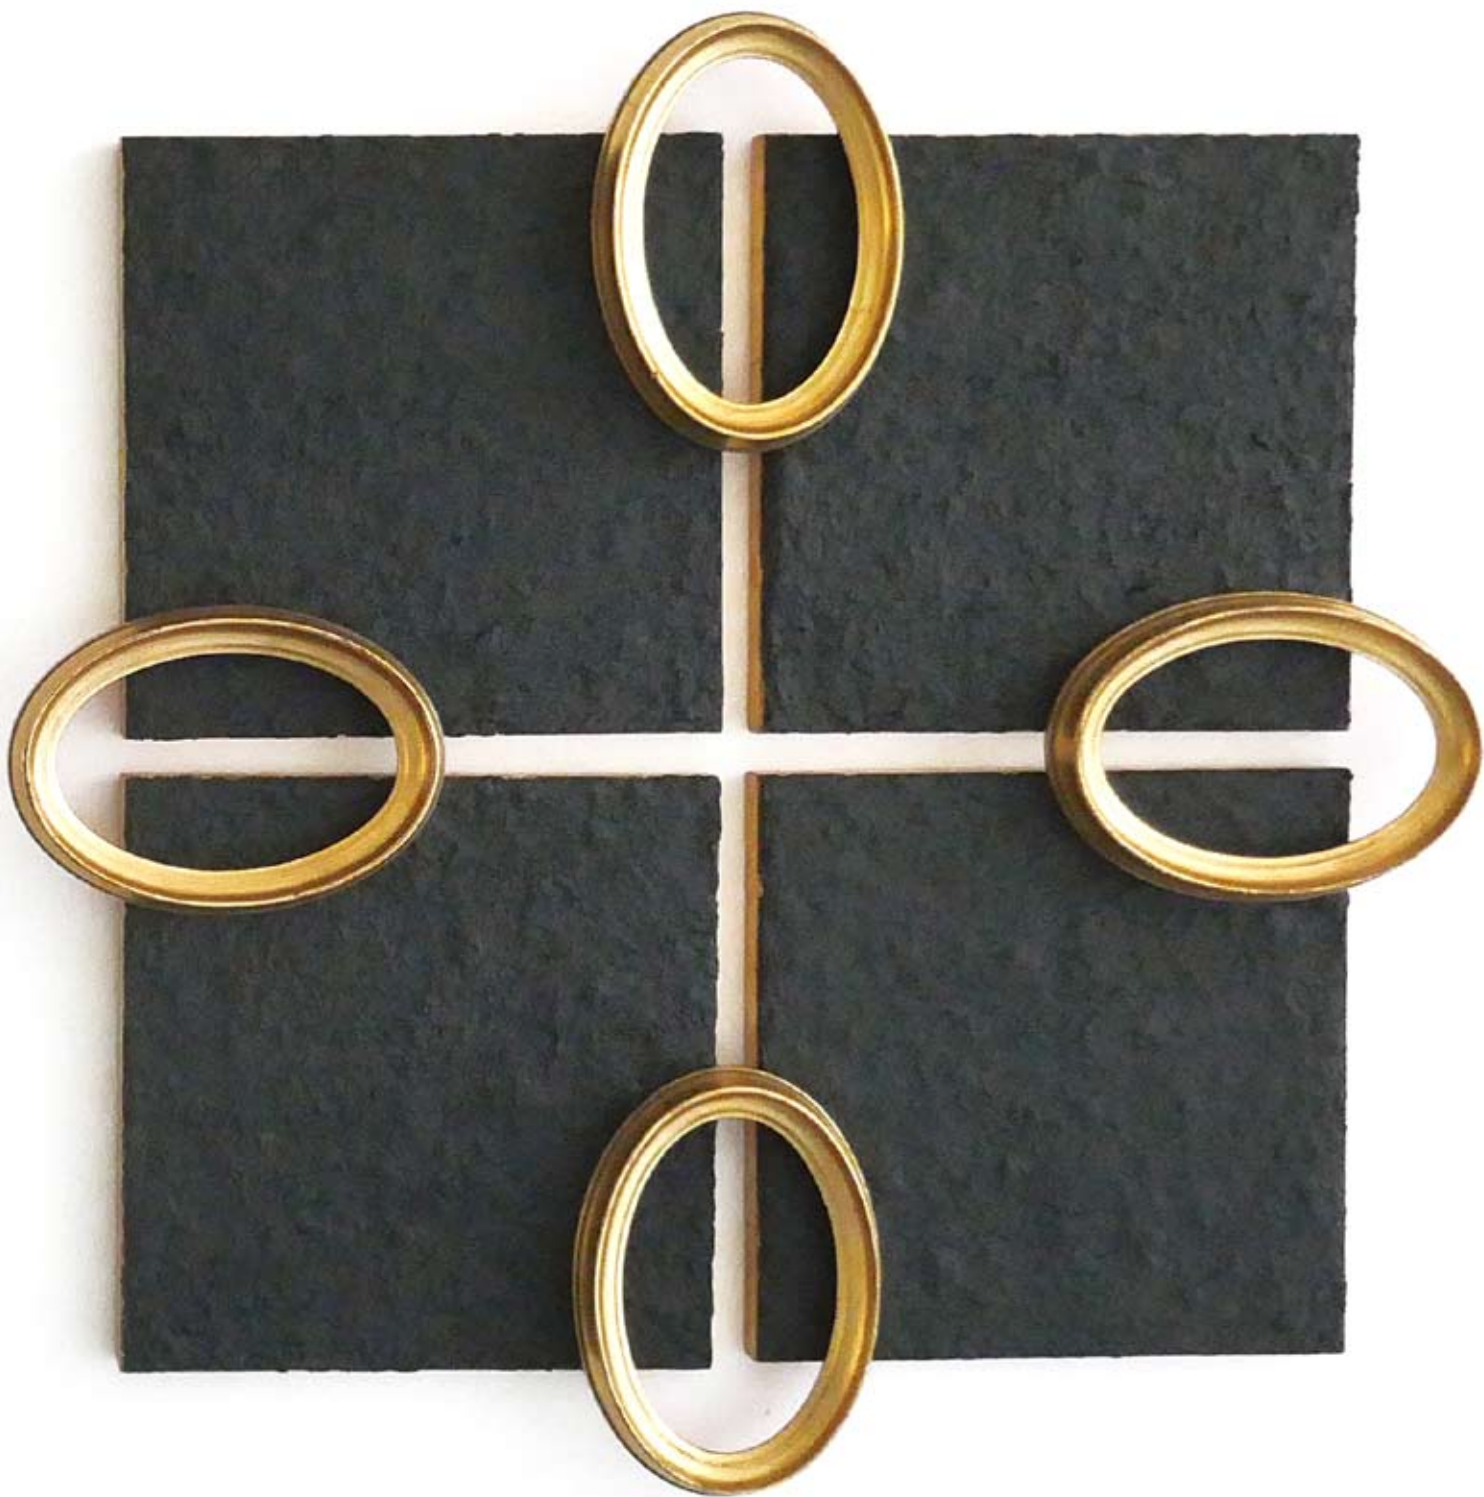

MARIANNE SCHLIWINSKI

"Ente gut" 2022
Papiermaché auf Leinwand, Plakfragmente, Eisendraht
30x24cm

"Litfaß 1" 2022
Papiermaché auf Leinwand, Plakatfragmente
46x30cm

“Litfaß 2” 2022
Papiermaché auf Leinwand, Plakatfragmente
46x30cm

"Seil 2" 2022
Papiermaché auf Leinwand, Seil
30x24cm

"Seil 1" 2022
Papiermaché auf Leinwand, Seil
30x24cm

"Gondel I" 2022
Papiermaché auf Leinwand, Textil
32x25cm

"Gondel II" 2022
Papiermaché auf Leinwand, Textil
32x25cm