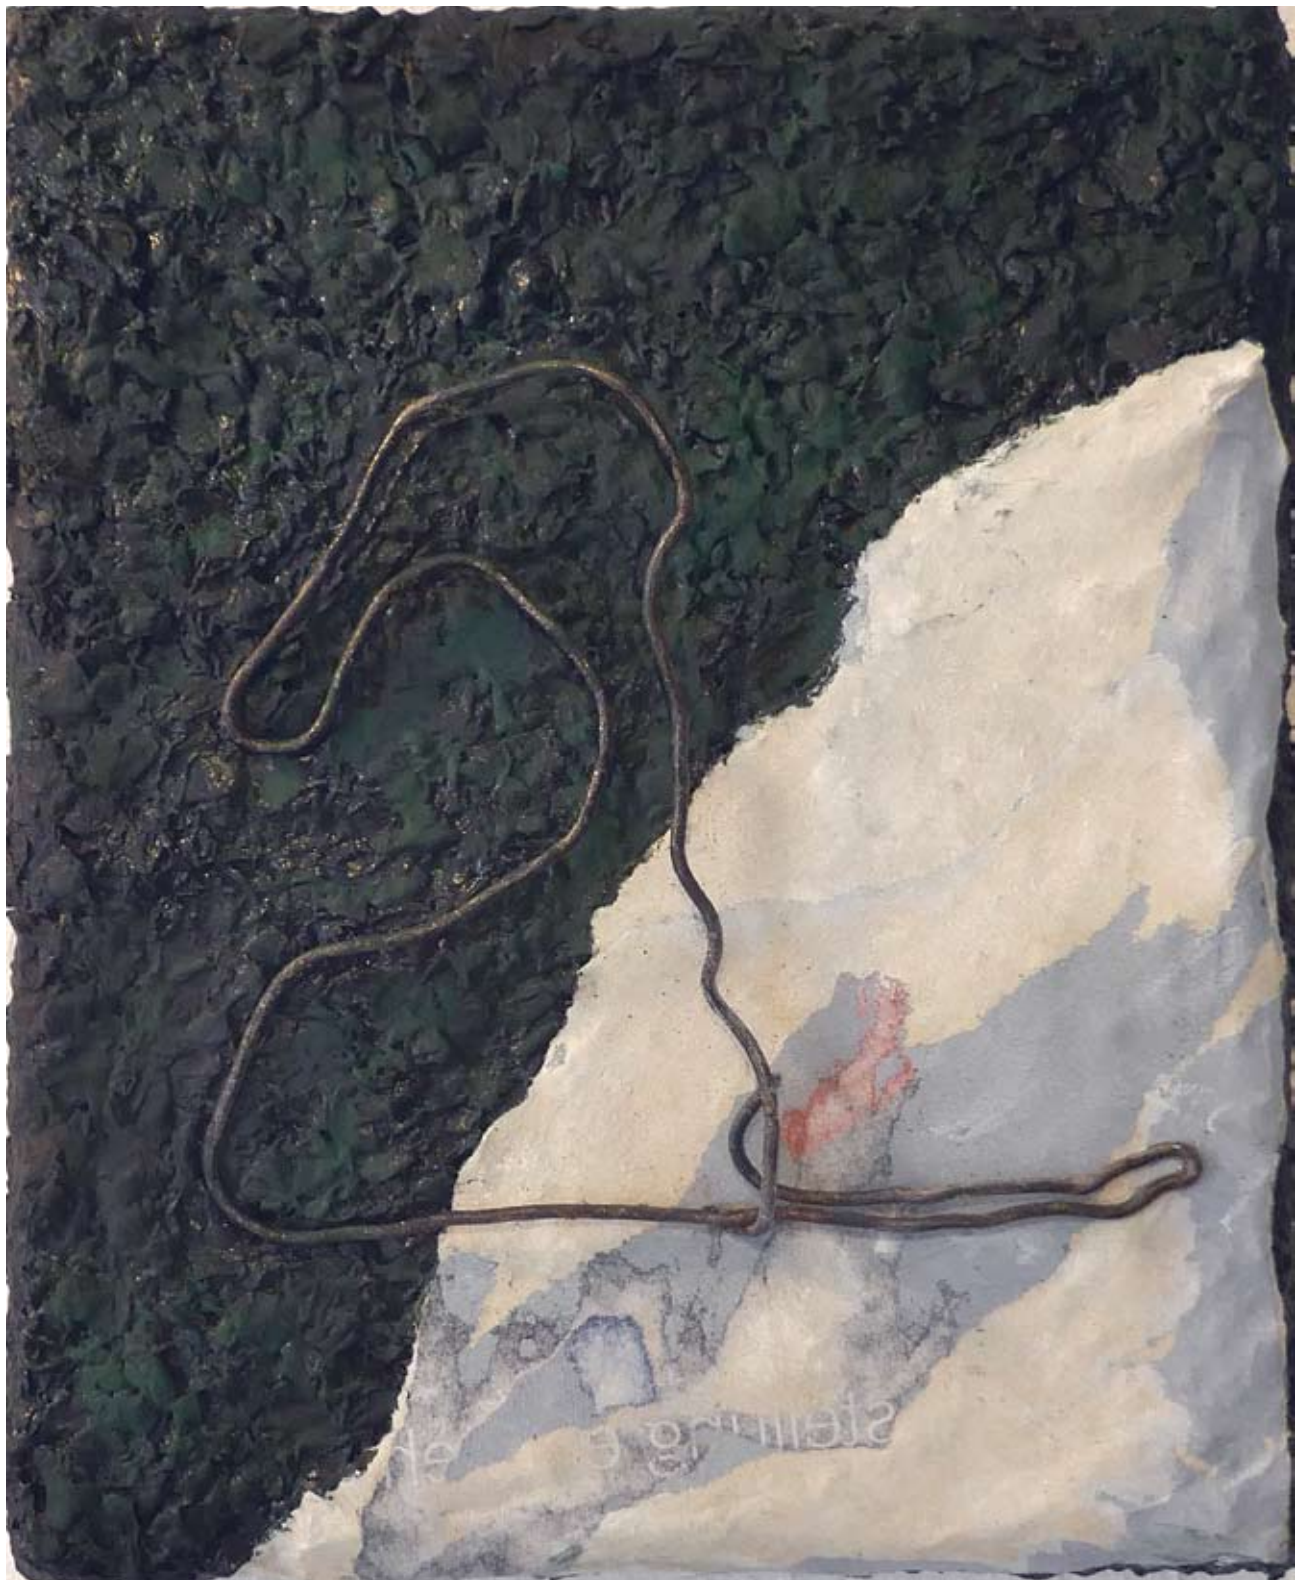

MARIANNE SCHLIWINSKI

"Ente gut" 2022
Papiermaché auf Leinwand, Plakfragmente, Eisendraht
30x24cm

"Litfaß 1" 2022
Papiermaché auf Leinwand, Plakatfragmente
46x30cm

“Litfaß 2” 2022
Papiermaché auf Leinwand, Plakatfragmente
46x30cm

"Seil 2" 2022
Papiermaché auf Leinwand, Seil
30x24cm

"Seil 1" 2022
Papiermaché auf Leinwand, Seil
30x24cm

"Gondel I" 2022
Papiermaché auf Leinwand, Textil
32x25cm

"Gondel II" 2022
Papiermaché auf Leinwand, Textil
32x25cm

"4 positions II" 2021
Papiermaché, MDF, Rahmen, Blattgold
61x61cm

"4 positions I" 2020
Papiermaché, MDF, Rahmen, Blattgold
77x36cm

"Scherenschnit" 2009
Diasec, 1/5
30x21cm

"Frauenau- Glasregal" 2010
Diasec,
44,5x90cm